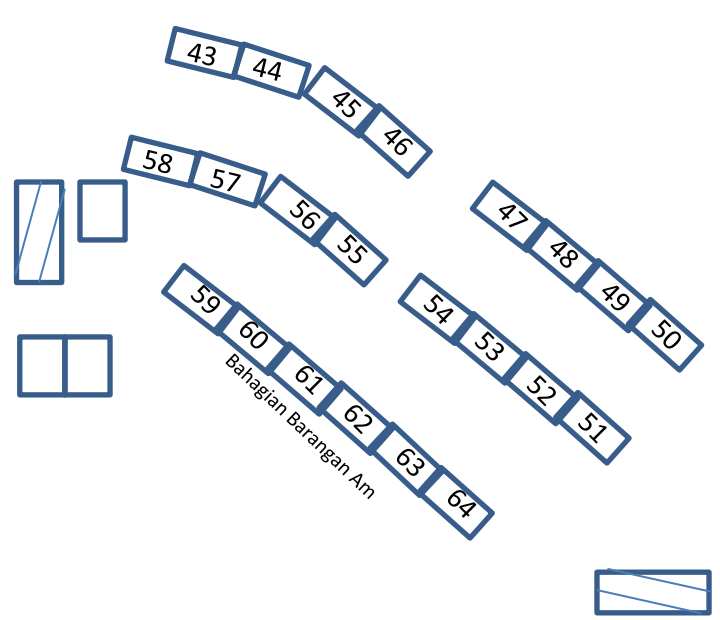

PELAN BARU PASAR TAMAN TERUBONG JAYA TINGKAT 1
BAHAGIAN KANAN (BASAH)

PELAN BARU PASAR TAMAN TERUBONG JAYA TINGKAT 1
BAHAGIAN KIRI (KERING)

PELAN BARU PASAR TAMAN TERUBONG JAYA TINGKAT 2
Bahagian Barangan Am

Bahagian Barangan Am