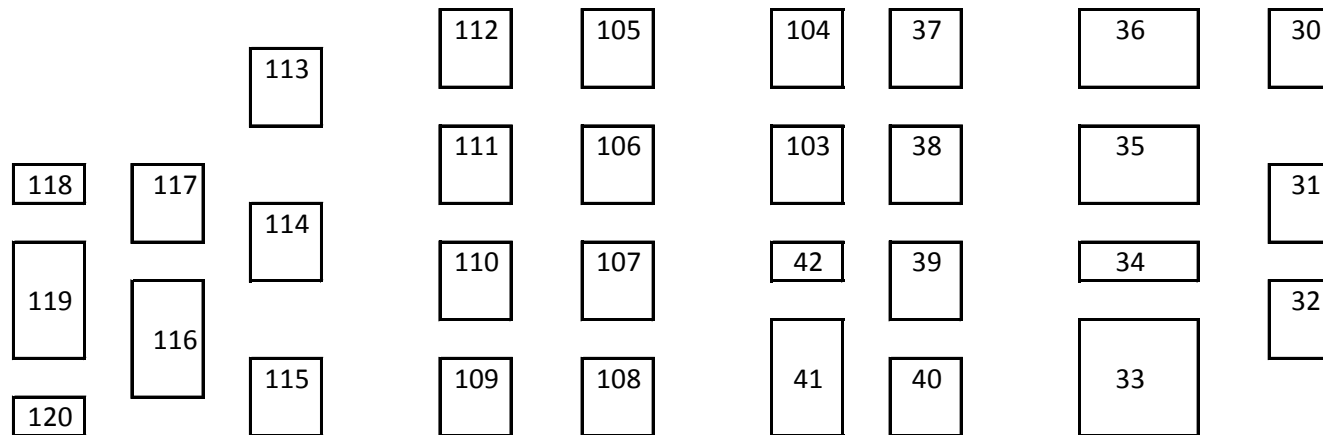

PELAN BARU PASAR TAMAN TERUBONG JAYA TINGKAT 1
BAHAGIAN KANAN (BASAH)

PELAN BARU PASAR TAMAN TERUBONG JAYA TINGKAT 1
BAHAGIAN KIRI (KERING)

PELAN BARU PASAR TAMAN TERUBONG JAYA TINGKAT 2
Bahagian Barangan Am

Bahagian Barangan Am